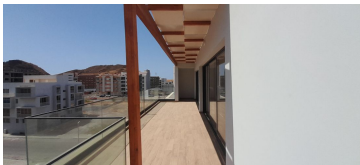

VIENA IMOBILIÁRIA

AMI: 0

comercial@vienaimobiliaria.cv

www.vienaimobiliaria.cv

Magnífico PENTHOUSE em Palmarejo Grande, Cidade da Praia

Ref.: 200

Penthouse T4 - Venda

32.000.000 €

Cabo Verde (Ilha Santiago) / Praia / Nossa Senhora da Graça
Palmarejo Grande

Vende-se este esplêndido PENTHOUSE T4 em Palmarejo Grande, zona nobre, de extensão da Cidade da Praia. Localização privilegiada numa larga avenida, ao lado do parque central.
Integra uma sala comum ampla com cozinha integrada, quatro quartos dos quais 2 suites!!, 3 WC, varanda frontal em toda a extensão, piscina e área de lazer privadas e um estacionamento na cave incluído no preço.
Não perca a oportunidade de investir no lar dos seus sonhos.
Preço sob consulta:
Entre em contacto connosco hoje mesmo!
Telm: (+238) 522 06 90 / 582 99 76
E-mail: comercial@vienaimobiliaria.cv / vienaimobiliaria36@gmail.com